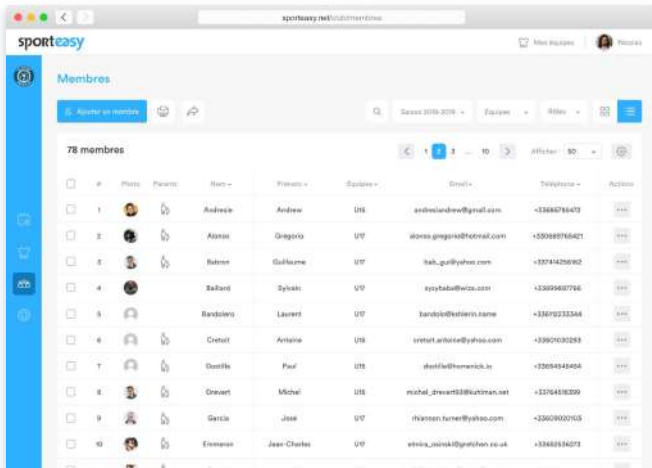

CLUB

Simplifiez le quotidien de votre club

Dirigeants

- Centralisez les coordonnées de vos adhérents
- Supervisez le travail de vos entraîneurs
- Consultez les plannings de vos équipes

Entraîneurs

- Convoquez vos joueurs aux matchs, entraînements...
- Suivez les statistiques de l'équipe et des joueurs
- Animez la vie du groupe

Joueurs

- Répondez aux convocations en 1 clic
- Suivez vos statistiques
- Communiquez avec vos entraîneurs et coéquipiers

Parents

- Répondez aux convocations de votre enfant en 1 clic
- Suivez sa pratique sportive (résultats, statistiques...)
- Discutez avec son entraîneur

Gestion de l'effectif du club

- Données des joueurs, entraîneurs, dirigeants, parents, amis, ...
- Affectation des membres dans les équipes
- Transfert des joueurs entre les différentes catégories d'âge