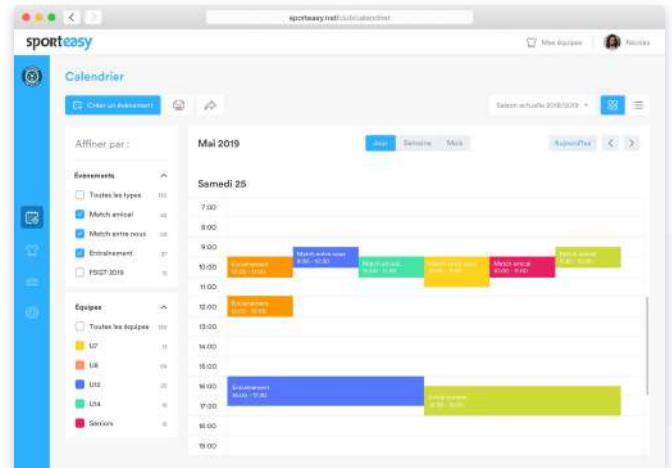

Sans contrainte de budget

GRATUIT
pour vous !

Madewis offre la version Club de SportEasy à tous ses clubs clients et membres du Club 100 Premium Madewis du 1er juin 2010 au 31 mai 2021.

CLUB

Gestion du club

Gestion de l'effectif du club

- Données des joueurs, entraîneurs, dirigeants, parents, amis, ...
- Affectation des membres dans les équipes
- Transfert des joueurs entre les différentes catégories d'âge

Calendrier du club

- Vue globale de tous les événements de toutes les équipes du club
- Vue particulière en fonction de l'équipe, du type d'évènement, ...

Équipes du club

- Nombre d'équipes illimité
- Toutes les équipes bénéficient des fonctionnalités **PREMIUM**
- Pas de publicité
- Stockage de photos illimité
- Centre d'aide à l'utilisation de SportEasy