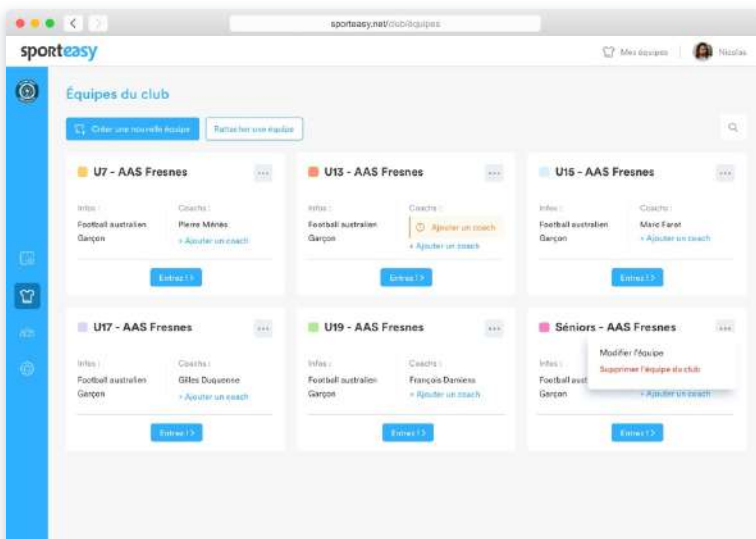

Équipes du club

- Nombre d'équipes illimité
- Toutes les équipes bénéficient des fonctionnalités **PREMIUM**
- Pas de publicité
- Stockage de photos illimité
- Centre d'aide à l'utilisation de SportEasy